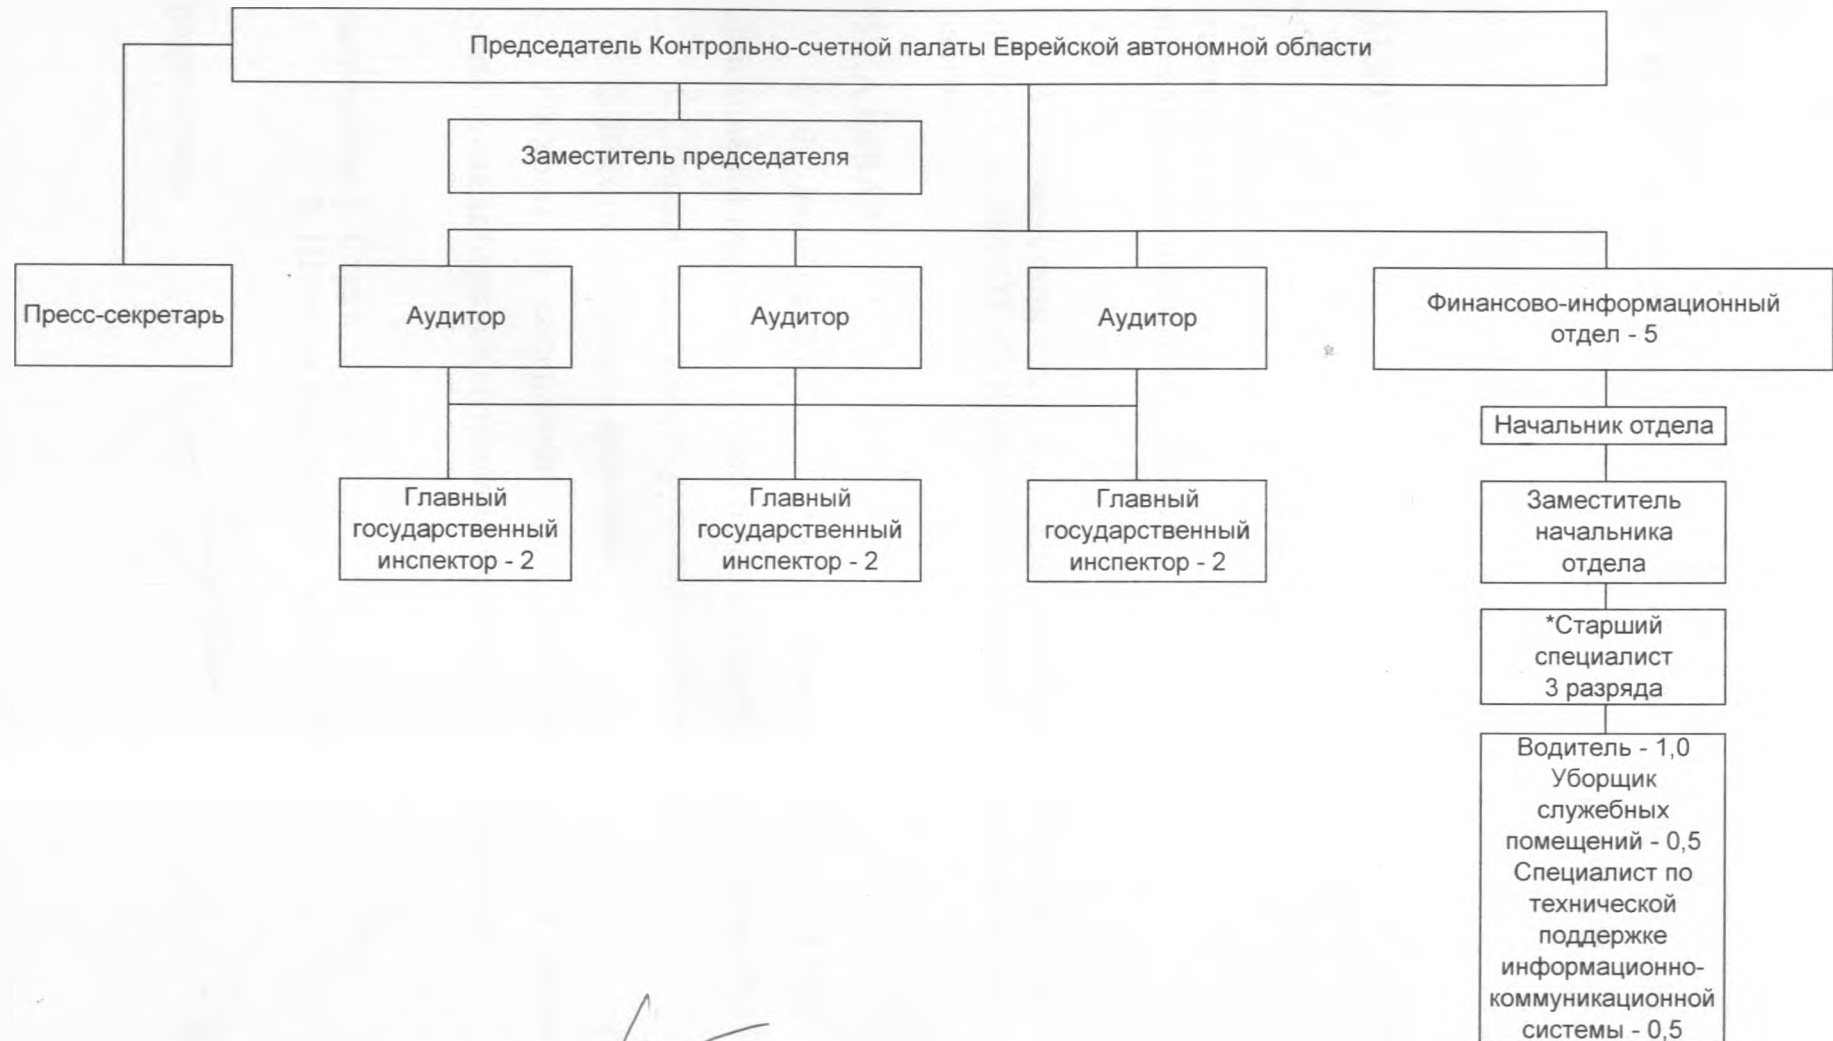

Структура Контрольно-счетной палаты Еврейской автономной области на 2020 год

Председатель

С.В. Воропаев

* Категория должностей государственной гражданской службы "Обеспечивающие специалисты"